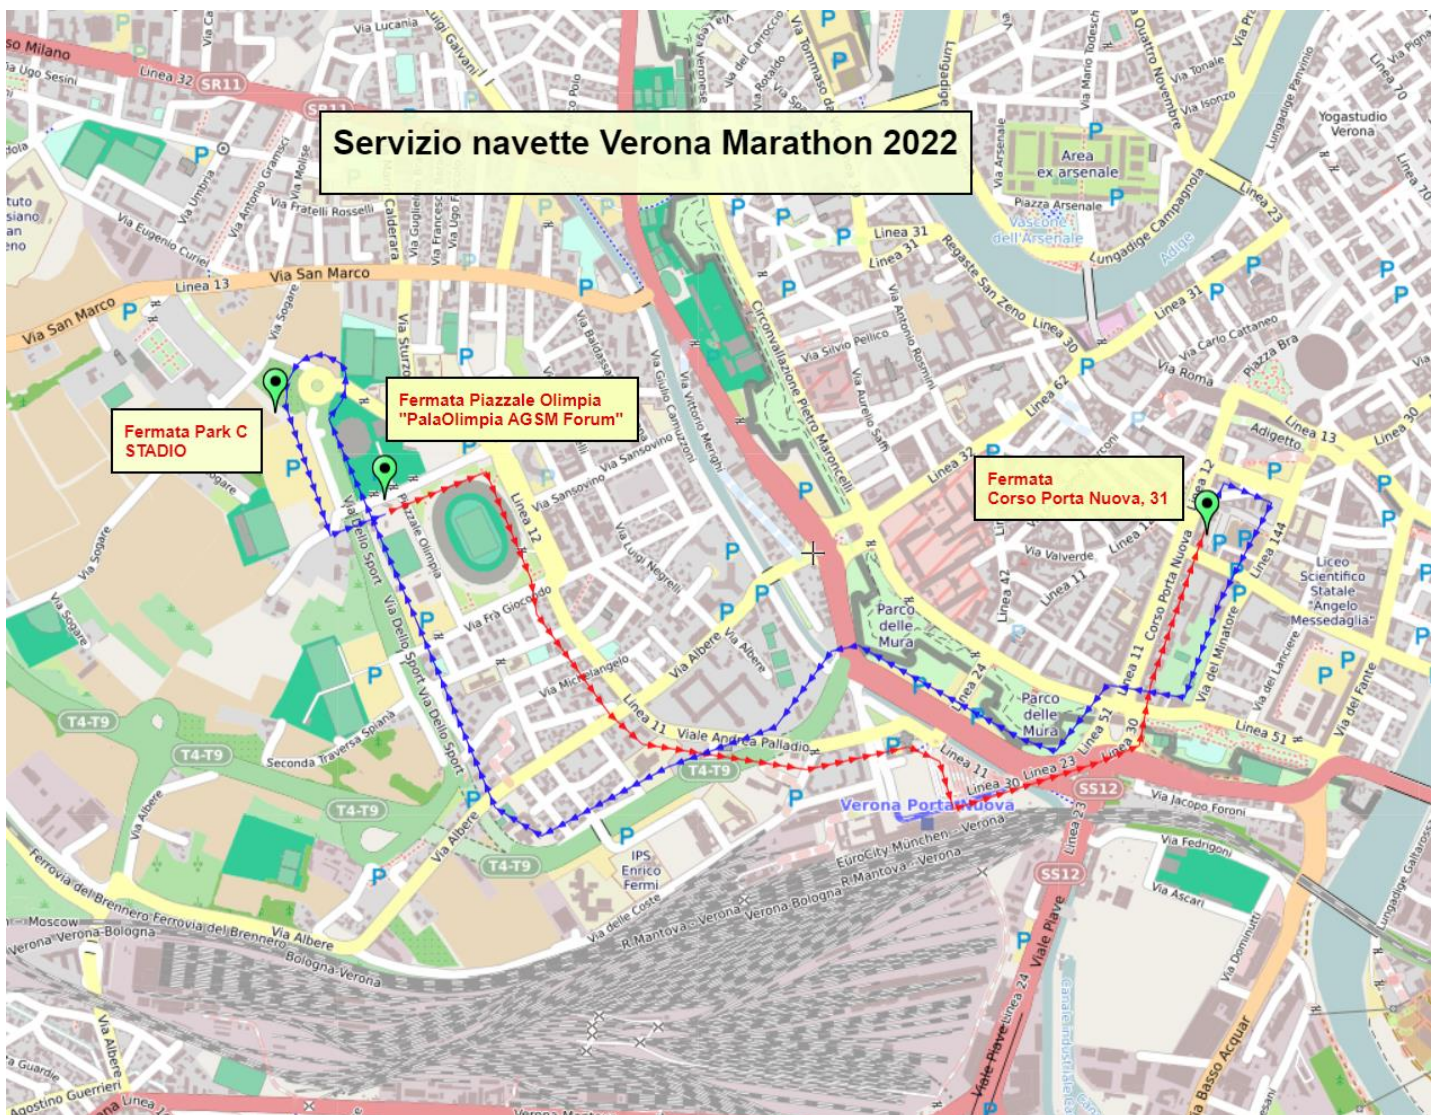

Oggetto: Percorso servizio navette “21^ Verona Marathon 2022” Domenica 20 novembre 2022.

Servizio bus navette dalle ore 7.00 alle ore 11.00.

Da Stadio PalaOlimpia AGSM Forum direzione Centro Storico/Corso Porta Nuova:
PalaOlimpia AGSM Forum - Piazzale Olimpia – viale Palladio – Stazione Porta Nuova –
Corso Porta Nuova, 31 (Fermata).

Servizio bus navette dalle ore 11.00 alle ore 15.30.

Da Corso Porta Nuova (fermata bus), direzione Stadio - Park C – PalaOlimpia AGSM Forum:
Corso Porta Nuova (Fermata) – via Andrea Paglieri - via Montanari - via del
Minatore – Circonvallazione Raggio di Sole – Piazzale P. Nuova – via Luciano del Cero –
Bretella T4-T9 – Park C “Stadio” – PalaOlimpia AGSM Forum.

LA DIREZIONE